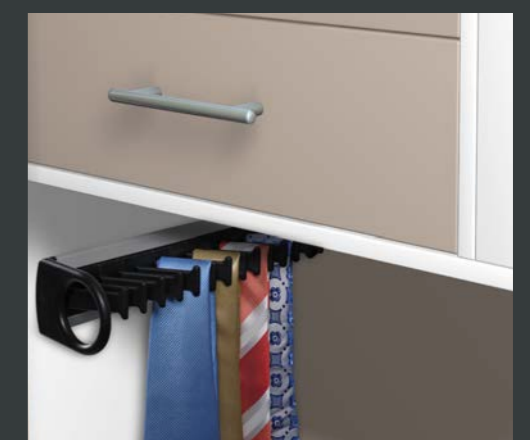

2 Luxe lades met softclosing, laag model	250,-
1 Luxe lade met softclosing, hoog model	150,-
Uitschuifbaar stropdassenrek	19,-
Uitschuifbaar schoenenrek	98,-
Uitschuifbaar broekenrek	60,-

2 Luxe lades met softclosing met achterwand en ladefront in kleur