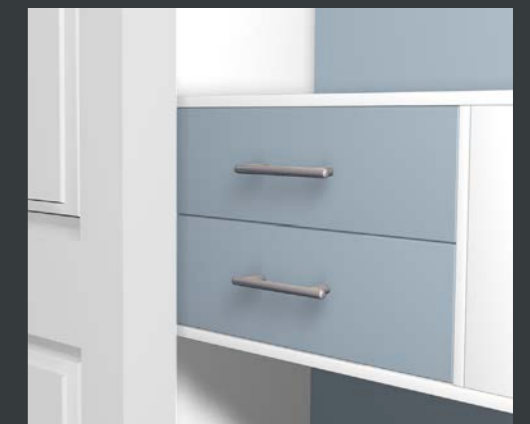

2 Luxe lades met softclosing, laag model	250,-
1 Luxe lade met softclosing, hoog model	150,-
Uitschuifbaar stropdassenrek	19,-
Uitschuifbaar schoenenrek	98,-
Uitschuifbaar broekenrek	60,-

2 Luxe lades met softclosing met achterwand en ladefront in kleur