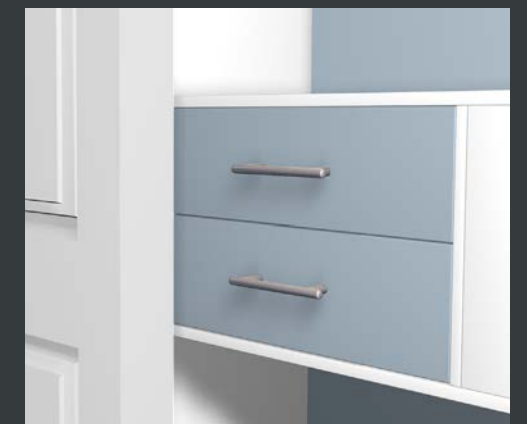

|  |       |
|--|-------|
| 2 Luxe lades met softclosing, laag model | 250,- |
| 1 Luxe lade met softclosing, hoog model  | 150,- |
| Uitschuifbaar stropdassenrek             | 19,-  |
| Uitschuifbaar schoenenrek                | 98,-  |
| Uitschuifbaar broekenrek                 | 60,-  |